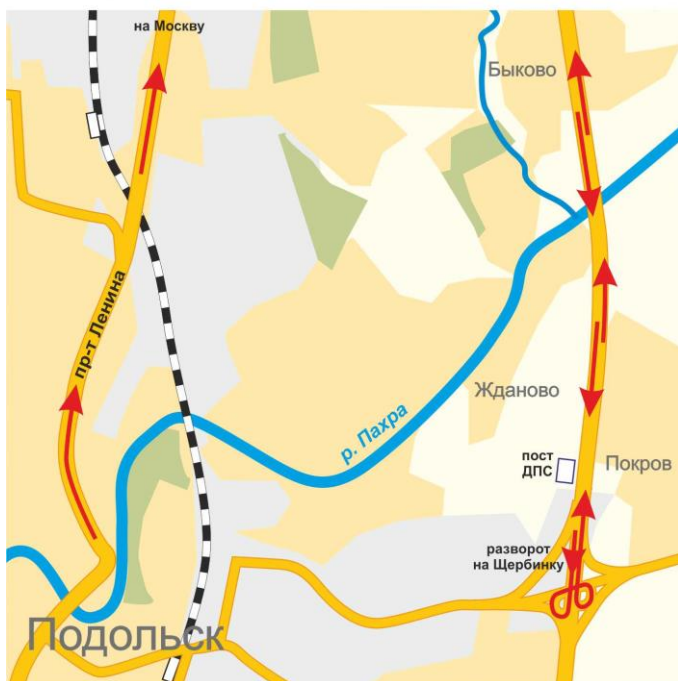

Схема проезда до терминала ООО «ТЭК Вилар»

по Варшавскому шоссе:

Съезд со МКАДа на Варшавское ш. по указателю «Подольск». Двигаетесь в сторону г. Подольска (8 км). На втором светофоре после стеллы «Щербинка» поворачиваете налево под стрелку светофора (указатель «Тула»). Вы попадаете на Обводную дорогу, ведущую к Симферопольскому ш. Через 1,5 км. с левой стороны дороги будет большое желто-белое здание с логотипом ИЕК на фасаде. Наш терминал находится по соседству, в 80 метрах.

по Симферопольскому шоссе (трасса М2):

Съезд со МКАДа на Варшавское шоссе по указателю «Тула». Двигаетесь в сторону области около 15км. После поста ДПС вам необходимо совершить разворот: поднимитесь на мост по указателю «Домодедово», съезжайте с моста по указателю «Москва». Далее двигаетесь в сторону Москвы около 5км. После кафе «Макдональдс» по указателю «Щербинка» (будет три указателя подряд) съезжаете с трассы вправо. Продолжайте движение по главной дороге. Через 1,5 км. с правой стороны будет наш терминал. На въезде шиномонтаж.

Схема проезда из г.Подольск на автомобиле:

Из центра г.Подольск двигаетесь по Варшавскому шоссе (пр-т Ленина, переходящий в ул.Юных Ленинцев) в

сторону Москвы. По указателю «Белгород» на светофоре (ориентир – слева перед светофором автоцентр «Русь», справа автобусная остановка «ОБВОДНАЯ ДОРОГА») поворачиваете направо. Через 1,5 км с левой стороны дороги будет большое желто-белое здание с логотипом ИЕК на фасаде. Наш терминал находится по соседству, в 80 метрах.

Схема проезда по Симферопольскому шоссе из области на автомобиле:

Двигаетесь по Симферопольскому шоссе (трасса М2) в сторону Москвы. Проезжаете поворот на «Домодедово», торговый центр «Кэмп» и кафе «Макдональдс», далее по указателю «Щербинка» (три указателя подряд) съезжаете с трассы вправо (дорога уходит вниз, под мост). Двигаетесь по главной дороге. Через 1,5 км. справа стороны будет наш терминал. На въезде шиномонтаж.